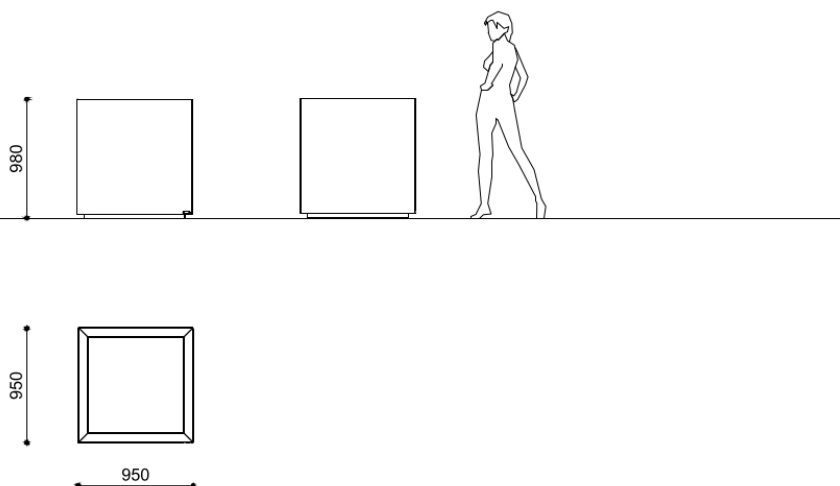

Dahlia 5

DAHLIA fioriera inox 950x950 H=980

Codice variante: 0300820

Dimensioni e peso: Length 950mm
Height 980mm
Weight 119kg

Materiali: struttura: acciaio Inox
zoccolo: acciaio Inox

Finiture: Acciaio inox satinato

Color:
NO

Fissaggio: Appoggio

Accessori: Targa liscia in inox satinato per
Dahlia/Lounge

Disegno tecnico:

metalco.it
info@metalco.it